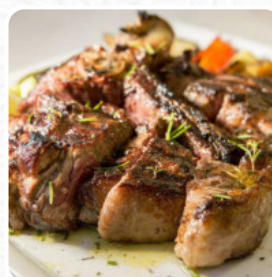

Qui puoi trovare un **ampio menu** di La Brace di Modena con tutti i **43** menù e bevande sulla carta.