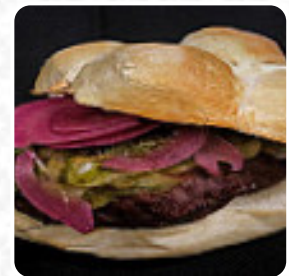

Il ristorante di [COLLECCHIO](#) offre **32 diversi menù e bevande** sul [la carta](#) a un prezzo medio 12 €.