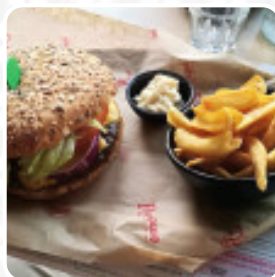

Qui puoi trovare un **ampio [menu](#)** di Roadhouse Modena di MODENA con tutti i **31** portate e bevande sul menu.