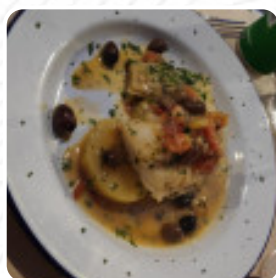

## Menu Borgo • Caffè • Cucina •

<https://piatti.menu>  
Via Brigate Partigiane, 10/14, Lavagna, Italy  
<http://www.sukiya.jp>

Su questa sito web trovi il [menu completo](#) di Borgo • Caffè • Cucina • di Lavagna. Attualmente sono disponibili 24 piatti e bevande.

# Menu Borgo • Caffè • Cucina •

## Piatti Di Mare

CALAMARI FRITTI