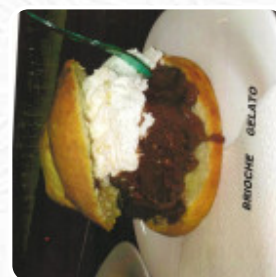

Qui trovi il [menu](#) di Cipolla a BELVEDERE MARITTIMO. Al momento ci sono **23** menù e bevande sul menu.