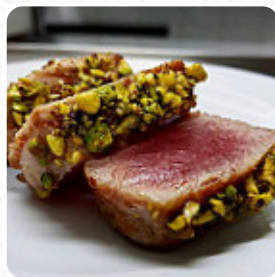

Menu Icchè

<https://piatti.menu>

Viale Europa 38, 52028 Terranuova Bracciolini Italia, TERRANUOVA BRACCIOLINI, Italy
(+39)0559737171 - <http://www.icche.restaurant>

Su questa homepage trovi il [menu completo di Icchè](#) di TERRANUOVA BRACCIOLINI. Attualmente sono disponibili **23** piatti e bevande. C'era una volta Icchè... Il nostro ristorante si impegna ogni giorno a cercare i veri sapori e le autentiche tradizioni italiane. Vi proponiamo piatti tipici, pesce fresco e una varietà di 5 impasti di pizza lievitati per 72 ore. I nostri dolci, semplici ma deliziosi, sono sempre fatti in casa.

PATATE

FORMAGGIO

CARNE DI MAIALE

PROSCIUTTO

Questi Tipi Di Piatti Vengono Serviti

PASTA

MINESTRA

CARNE