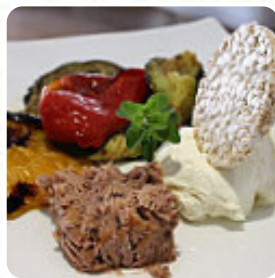

## Menu Duse Caffetteria

<https://piatti.menu>

Viale Repubblica 13, Darfo Boario Terme, Italy, DARFO BOARIO TERME  
+393472631773 - <https://barduse.it>

Su questa sito web trovi il [menu completo](#) di **Duse Caffetteria** di DARFO BOARIO TERME. Attualmente sono disponibili **23** piatti e bevande. Il locale Duse si trova a Darfo Boario Terme, in via Viale Repubblica 13. Con un punteggio di 85 su 100 sul nostro Sluurpometro, è noto per i suoi ottimi cocktail e l'atmosfera accogliente e informale, perfetta per gruppi. Le specialità includono cucina italiana e un bar aperto fino a tarda notte, ideale per bevande dopo mezzanotte.

## Questi Tipi Di Piatti Vengono Serviti

GELATO

PANINI

PIZZA

MINESTRA

PESCARE

CARNE

POLLO