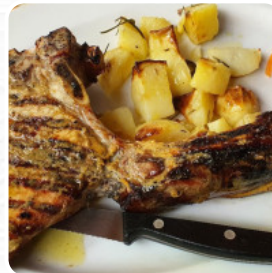

Menu Carosello

<https://piatti.menu>

Via Del Sasso, 1, Pianoro, Italy, PIANORO

+393951776061 - <https://www.ristorantecarosello.it>

Qui trovi il [menu di Carosello](#) a PIANORO. Al momento ci sono **22** piatti e bevande sul menu. CAROSELLO è un ristorante situato a [PIANORO](#), in Via del Sasso, 1. Il locale ha ricevuto un punteggio di 78 sul nostro aggregatore di recensioni online, lo Sluurpometro. È apprezzato per la possibilità di prenotare, adatto per gruppi e bambini, servizio da asporto e catering, posti a sedere all'aperto. Le specialità del ristorante sono cucina italiana per pranzo e cena. Il parcheggio è disponibile e accettiamo contanti, Visa e Mastercard come metodo di pagamento.

Menu Carosello

Portate Principali

LASAGNE

Contorni

SOTTACETI

Bevande

BEVANDE

Antipasti E Insalate

Questi Tipi Di Piatti Vengono Serviti

CARNE

PASTA

TAGLIATELLE

Ingredienti Utilizzati

SALAME

PROSCIUTTO

FORMAGGIO