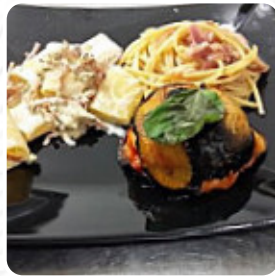

Su questa pagina web trovi il [menu completo](#) di **Bryonia** di TORTORA. Attualmente sono disponibili **20** menù e bevande. Situato in una posizione strategica a [TORTORA](#) Marina, questo ristorante/pizzeria offre un'atmosfera accogliente e un arredamento curato. Tuttavia, la qualità del servizio e della cucina è stata oggetto di critiche.

Pur vantando buone pizze e piatti di pesce freschi, l'esperienza è spesso compromessa da un servizio approssimativo e da un'attenzione al cliente superficiale. Gli ospiti segnalano tempi di attesa prolungati e disattenzioni nell'ordine. Nonostante questo, alcune recensioni elogiano il personale cordiale e i piatti saporiti, evidenziando in particolare le pizze innovative e i dessert. Un ristorante con potenziale, ma che necessita di miglioramenti evidenti.