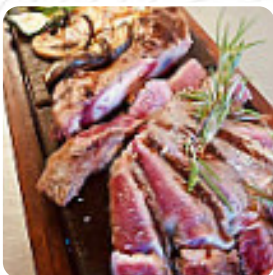

CAFFETERIA	
Caffè	€ 1,50
Caffè macinato	€ 2,-
Thè verde	€ 1,50
Thè nero	€ 2,-
Thè speziato	€ 1,50
Thè aromatizzato	€ 1,50
Caffè americano	€ 1,50
Latte	€ 1,-

Menu De' Bracchi

<https://piatti.menu>
 Via Dante Aighieri, 26, CASATENOVO, Italy
 +39399961452 - <https://gevcurone.it>

Pizza

PIZZA NAPOLETANA

Gnocchi

GNOCCHI

Riso

RISOTTO

Antipasti E Insalate

ANTIPASTO

Antipasti - Starter

CARPACCIO

Snack E Contorni

FRITTO MISTO DI MARE

Portata Principale

SPAGHETTI ALLE VONGOLE

Secondi Piatti

FRITTO MISTO DI CALAMARI E
GAMBERI