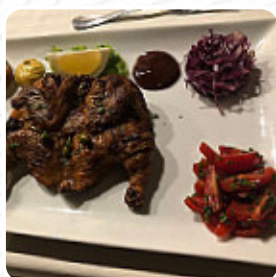

Menu Enoteca Il Drago

<https://piatti.menu>

Piazza Antenna, 1, SOAVE, Italy

(+39)457680670, (+39)0457680670 - <https://enotecaildrago.it>

Su questo sito web trovi il [menu completo](#) di Enoteca Il Drago di SOAVE. Attualmente sono disponibili 20 portate e bevande. Enoteca il Drago è un accogliente wine bar situato a [SOAVE](#), in via Piazza Dell'Antenna 1. Il locale ha ricevuto un punteggio di 78 su 100 dal nostro aggregatore di recensioni online, lo Sluorpometro. È apprezzato per la sua atmosfera informale e per essere adatto ai gruppi. Le specialità della casa includono cucina italiana e mediterranea, oltre a una vasta selezione di vini. È aperto per colazioni, pranzi, cene e fino a tarda notte.

Menu Enoteca Il Drago

Pasta

PASTA E FAGIOLI

Antipasti

BURRATA

Frutti Di Mare

POLPO E ORZO

Antipasti E Insalate