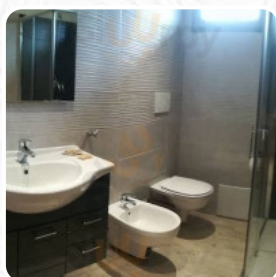

Il ristorante di [ASSEMINI](#) offre 20 diversi pietanze e bevande sul [la carta](#) a un prezzo medio 8 €.