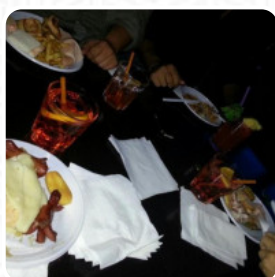

## Menu Extrò Grill Cafè

<https://piatti.menu>  
Via Alcide De Gasperi, 105, Rho, Italy, Mazzo

Qui puoi trovare un **ampio [menu](https://piatti.menu)** di Extrò Grill Cafè di Mazzo con tutti i **19** piatti e bevande sul menu.

## Questi Tipi Di Piatti Vengono Serviti

PESCARE

PASTA

HAMBURGER

POLLO

PIZZA

MINESTRA

PANINI