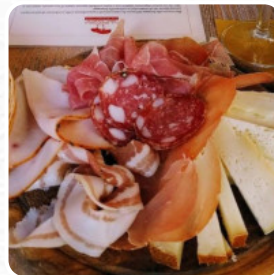

Menu La Bottega Del Parco Srp

<https://piatti.menu>
Via Santa Maria, 127, Pisa, Italy

Su questa pagina web trovi il [menu completo](#) di La Bottega Del Parco Srp di Pisa. Attualmente sono disponibili **19** piatti e bevande.

CONDIMENTI

Bevande Calde

CAFFÈ

Specialità Italiane

FOCACCE

Cocktail

MARGHERITA

Pizza

Questi Tipi Di Piatti Vengono Serviti

PESCARÈ

PIZZA

CARNE

PANINI

PASTA

Trieste Pizza

Via Firenze, 212, Pescara, Italy