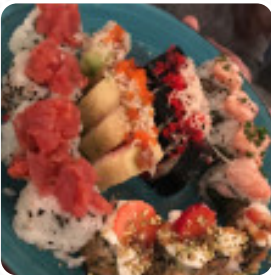

Qui puoi trovare un **ampio menu** di **Sushi Corner** di LATINA con tutti i **17** piatti e bevande sulla carta. Nel cuore di Latina, un ristorante di sushi sta conquistando i palati con la sua cucina fusion e ingredienti di prima qualità.

Gli ospiti apprezzano i rolls saporiti e ben assemblati, rendendo questo locale una scelta d'eccellenza per gli amanti del sushi. L'atmosfera è accogliente, con spazi all'aperto ideali per l'estate. Sebbene i prezzi siano comparabili a quelli di Milano, la qualità giustifica l'investimento. Anche se il servizio può risultare un po' lento nei weekend, l'esperienza complessiva è altamente raccomandata. Un vero gioiello gastronomico da non perdere per chi visita la zona.