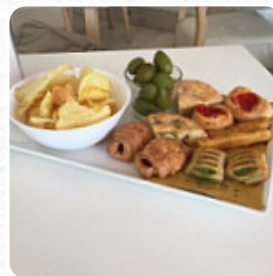

Menu Caffè Cristallo

<https://piatti.menu>
120 Viale Adriatico, FANO, Italy
+393894720421

Su questa pagina web trovi il [menu completo](#) di Caffè Cristallo di FANO. Attualmente sono disponibili **17** piatti e bevande. Holly Caffè è un locale situato a Fano, in Via Viale Cesare Battisti 39/43. Il ristorante ha ricevuto una valutazione di 73 dal nostro aggregatore di recensioni, Sluurpometro, che analizza le recensioni online e restituisce un voto percentuale di gradimento. Conosciuto per offrire cibo, cocktail di ottima qualità in un ambiente accogliente e informale, adatto anche ai gruppi. Disponibile parcheggio in strada.

BEVANDE

Antipasti E Insalate

ANTIPASTO

Dessert

INSALATA DI FRUTTA FRESCA

Bevande Calde

CAFFÈ

Caffè