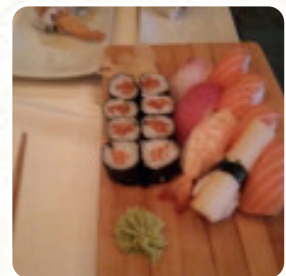

## Menu Hayashi

<https://piatti.menu>  
Viale Po 131, CREMONA, Italy  
**+393721930068**

Qui trovi il [menu di Hayashi](#) a [CREMONA](#). Al momento ci sono **16** portate e bevande nel menu. Hayashi è un ristorante situato a Cremona, in Viale Po 131. Il locale ha ricevuto un punteggio di 83 dal nostro aggregatore di recensioni online, lo Sluorpometro. Conosciuto per l'offerta di cucina giapponese, [sushi](#) e zuppe, il ristorante è ideale per pranzi, cene e dopo mezzanotte. Offre un ambiente accogliente e informale, adatto sia a vegetariani che a famiglie con bambini e gruppi. Il parcheggio in strada è disponibile.