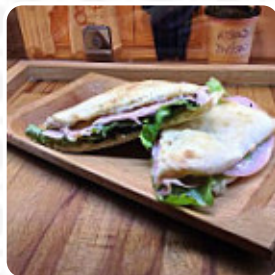

## Menu Della Taverna

<https://piatti.menu>  
Piazza Del Pretorio 14, SORANO, Italy  
(+39)0564614073

Qui puoi trovare un **completo menu di Della Taverna** di SORANO con tutti i **16** portate e bevande nel menu. Il bar si trova nella caratteristica loggia del capitano, si affaccia direttamente sul Pretorio, di fronte alla chiesa di Santa Maria. Qui puoi gustare piatti tipici locali come zuppe toscane e bruschetta con l'olio extravergine di oliva che produciamo, oppure panini o taglieri con salumi e formaggi, accompagnati da degustazioni di Morellino di Scansano, vini bianchi e rossi di Pitigliano, e ancora piatti di pasta, fette e pizze tonde. All'esterno e all'interno, ampia esposizione di souvenir, gioielli, riproduzioni di vasi etruschi, bronzi. Pasti veloci, caffè, cocktail.

## Questi Tipi Di Piatti Vengono Serviti

PIZZA

INSALATA

PANINI