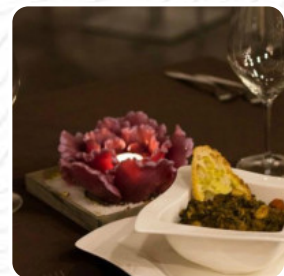

Menu La Fenice

<https://piatti.menu>

Via Compiobbi 2/E, BAGNO A RIPOLI, Italy

+393288260625,+393955696048 - <http://www.lafeniceristorantepizzeria.it/>

La carta di La Fenice di [BAGNO A RIPOLI](#) include **25** menù. In Mediamente i **menù o bevande sul [la carta](#)** costano circa 10 €. Le categorie possono essere visualizzate nel menù in basso. La Fenice è un ristorante situato a Bagno a Ripoli, in Via Compiobbi 2/E. Con un punteggio di 62 su 100 sullo Sluurpometro, è apprezzato per essere accogliente, informale, e adatto ai bambini e ai gruppi. Le specialità del ristorante includono cucina italiana e [pizza](#), servite a pranzo, cena e dopo mezzanotte.

Menu La Fenice

Riso

RISOTTO

Antipasti E Insalate

ANTIPASTO

Cocktail

CAIPIRINHA

Bevande Calde

Questi Tipi Di Piatti Vengono Serviti

CARNE

GELATO

PESCARE

PASTA

PIZZA

Menu La Fenice

La Fenice