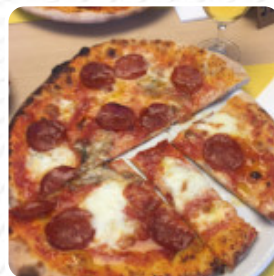

Menu La Fenice

<https://piatti.menu>

Via Compiobbi 2/E, BAGNO A RIPOLI, Italy

+393288260625,+393955696048 - <http://www.lafeniceristorantepizzeria.it/>

La carta di La Fenice di [BAGNO A RIPOLI](#) include **25** menù. In Mediamente i **menù o bevande sul [la carta](#)** costano circa 10 €. Le categorie possono essere visualizzate nel menù in basso. La Fenice è un ristorante situato a Bagno a Ripoli, in Via Compiobbi 2/E. Con un punteggio di 62 su 100 sullo Sluurpometro, è apprezzato per essere accogliente, informale, e adatto ai bambini e ai gruppi. Le specialità del ristorante includono cucina italiana e [pizza](#), servite a pranzo, cena e dopo mezzanotte.

Menu La Fenice

Riso

RISOTTO

Antipasti E Insalate

ANTIPASTO

Cocktail

CAIPIRINHA

Bevande Calde