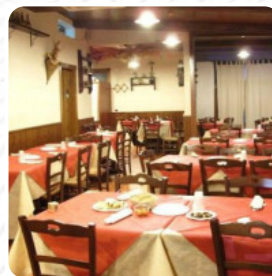

Menu Aresta La Braceria

<https://piatti.menu>
Contrada Passarello, 271, MONOPOLI, Italy
+393345607667

Su questa sito web trovi il [menu completo](#) di Aresta La Braceria di MONOPOLI. Attualmente sono disponibili **15** piatti e bevande. Aresta LA Braceria è un locale accogliente situato a Monopoli, in via Contrada Passarello 271. Con un voto di 82 sullo Sluorpometro, il locale offre tavoli all'aperto e piatti vegetariani, ed è adatto sia ai bambini che ai gruppi. Le specialità del ristorante includono barbecue e opzioni vegetariane, con possibilità di servizio dopo mezzanotte.