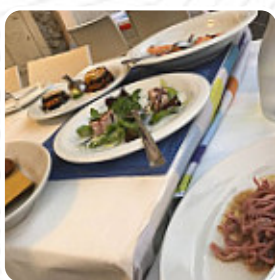

Menu Molo 22

<https://piatti.menu>

Piazza Mercato 11, 00048 Italia, NETTUNO, Italy

+393389501024

Qui trovi il [menu di Molo 22](#) a NETTUNO. Al momento ci sono **15** menù e bevande sul menu. Situato in una pittoresca piazza di Nettuno, Molo 22 offre un'atmosfera accogliente e un servizio variabile. Mentre molti ospiti lodano la freschezza e la qualità dei piatti a base di pesce, alcuni lamentano attese e disservizi. Le porzioni degli antipasti sono state giudicate piccole e insipide, ma la pasta e i dessert quotidiani, preparati con attenzione, hanno riscosso apprezzamenti. Nonostante alcune criticità, l'ospitalità del personale, in particolare di un cameriere gentile, e la ragionevole qualità dei prezzi attirano una clientela variegata. Prenotare è consigliato, soprattutto in estate.

Menu Molo 22

Pasta

AL FORNO

Antipasti

ANTIPASTI

Frutti Di Mare

CALAMARI

Contorni

SCAMPI

Riso

RISOTTO

Antipasti E Insalate

ANTIPASTO

Ingredienti Utilizzati

FRUTTI DI MARE

VERDURE