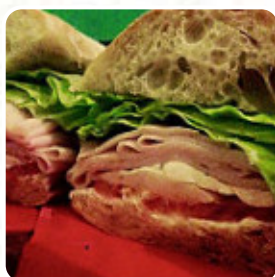

Menu Rockitchen

<https://piatti.menu>
Corso Sempione 236, LEGNANO, Italy
+393384912707

Il ristorante di LEGNANO offre **15 diversi piatti e bevande sul [la carta](#)** ad un costo medio di 9 €. Il ristorante Rockitchen di Legnano si trova in Corso Sempione 236, a cinque minuti di auto dal Parco del Castello, una delle aree verdi più famose della città. Il menù propone un'ampia scelta di piadine, focacce e panini riccamente farciti, accompagnati da taglieri di salumi e da un'imperdibile selezione di birre artigianali; da non perdere il dolce Birramisù. Le pareti del locale sono arredate con complementi unici come targhe pubblicitarie, insegne in metallo e manifesti storici di artisti e concerti, che conferiscono un'atmosfera caratteristica e particolare.

Menu Rockitchen

Bevande Alcoliche

CAMPARI

Portate Principali

NACHOS

Antipasto Fritti & Sfizi

TAGLIERE MISTO DI SALUMI E FORMAGGI (PER 2 PERSONE) 15 €

Bevande

BIRRA

BEVANDE

Antipasto

CARNE SALATA, PECORINO DI FOSSA E RUCOLA 12 €

TARTARE DI PESCE CON CONTORNO 12 €

Questi Tipi Di Piatti Vengono Serviti

PANINI

HAMBURGER