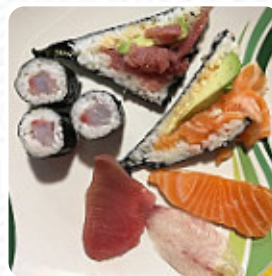

Menu College Sushi

<https://piatti.menu>

Viale Vittorio Veneto, 17, 47122, Italia, Forlì, Italy
+393939615684 - <http://www.collegesushi.it/>

Su questa homepage trovi il [menu completo](#) di College Sushi di Forlì. Attualmente sono disponibili **15** piatti e bevande. Il ristorante College Sushi si trova a Forlì, in via Viale Vittorio Veneto numero 17. Ha ricevuto un voto di 88 dal nostro raccoglitore di recensioni online, lo Slurpometro. Il locale è noto per la sua atmosfera informale e le ottime valutazioni. Le specialità del ristorante sono la cucina giapponese e il sushi, perfetti per una cena deliziosa.

Menu College Sushi

Involtini Di Sushi

SUSHI

Piatti Di Pesce

PANINO DI PESCE

Sushi

SASHIMI

Antipasti E Insalate

ANTIPASTO

Salse

SALSA

Antipasto

TEMPURA

TARTARE

Ingredienti Utilizzati

FRUTTI DI MARE

SALMONE

AVOCADO

PESTO

Questi Tipi Di Piatti Vengono Serviti

PESCCARE

PANINI

ANTIPASTO

TOSTADAS