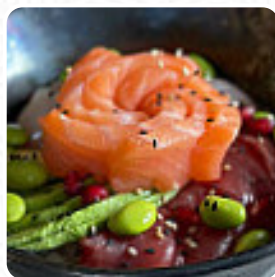

Il locale di MERANO offre **22 diversi menù e bevande** sul [il menù](#) a un prezzo medio 8 €.