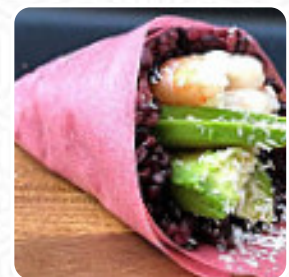

Il locale di MERANO offre **22 diversi menù e bevande** sul [il menù](#) a un prezzo medio 8 €.