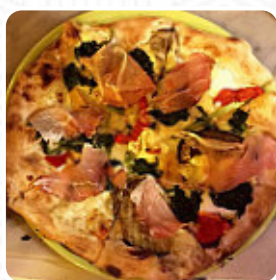

Menu Mistral Cafe

<https://piatti.menu>

Mistral Cafe, Lungomare Michelangelo, 57038 Rio LI, Italy, Rio marina
(+39)0565949794,(+39)05651791304 - <https://www.riodelba.it/?l=it>

Qui puoi trovare un **ampio menu di Mistral Cafe** di Rio marina con tutti i **18** portate e bevande nel menu. Il Mistral Caffè, situato nella suggestiva località di Cavo, offre un mix di esperienze culinarie. Alcuni visitatori lodano le pizze e i piatti a base di pesce, evidenziando la qualità e il servizio rapido. Altri, tuttavia, segnalano problemi di servizio e ingredienti congelati in alcune pietanze. Nonostante le critiche, il personale è descritto come caloroso e accogliente, capace di creare un'atmosfera informale perfetta per pranzi veloci. Con una vista mozzafiato sul mare e cocktail gustosi, il Mistral **Caffè** resta un luogo consigliato, pur richiedendo alcuni miglioramenti nella gestione del personale e nel servizio.

HAMBURGER

Contorni

VERDURE GRIGLIATE

Bevande

BEVANDE

Antipasti - Starter

CARPACCIO

Cocktail

MOJITO

Caffè

ESPRESSO

Specialità Italiane

FOCACCE

Ingredienti Utilizzati

VERDURE

Cibo Latino-Americano

PAELLA

Questi Tipi Di Piatti Vengono Serviti

PIZZA

HAMBURGER

CARNE

PESCARRE

PANINI

PASTA