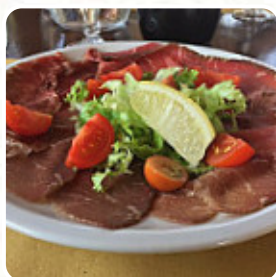

Menu Enoscalo

<https://piatti.menu>
Via Roma 29/E, CHIERI, Italy
+393381365729

Su questa pagina web trovi il [menu completo](#) di Enoscalo di CHIERI. Attualmente sono disponibili **18** menù e bevande. Enoscalo è un ristorante situato a Chieri, in Via Roma 29/E. Il locale ha ottenuto un punteggio di 80 sul nostro Sluurpometro, un raccogliatore di voti online. È rinomato per la sua atmosfera accogliente e informale, ideale sia per famiglie con bambini che per gruppi. Le sue specialità sono le cene.

Menu Enoscalo

Bevande Alcoliche

PROSECCO

Portate Principali

LASAGNE

Antipasti

BURRATA

Bevande